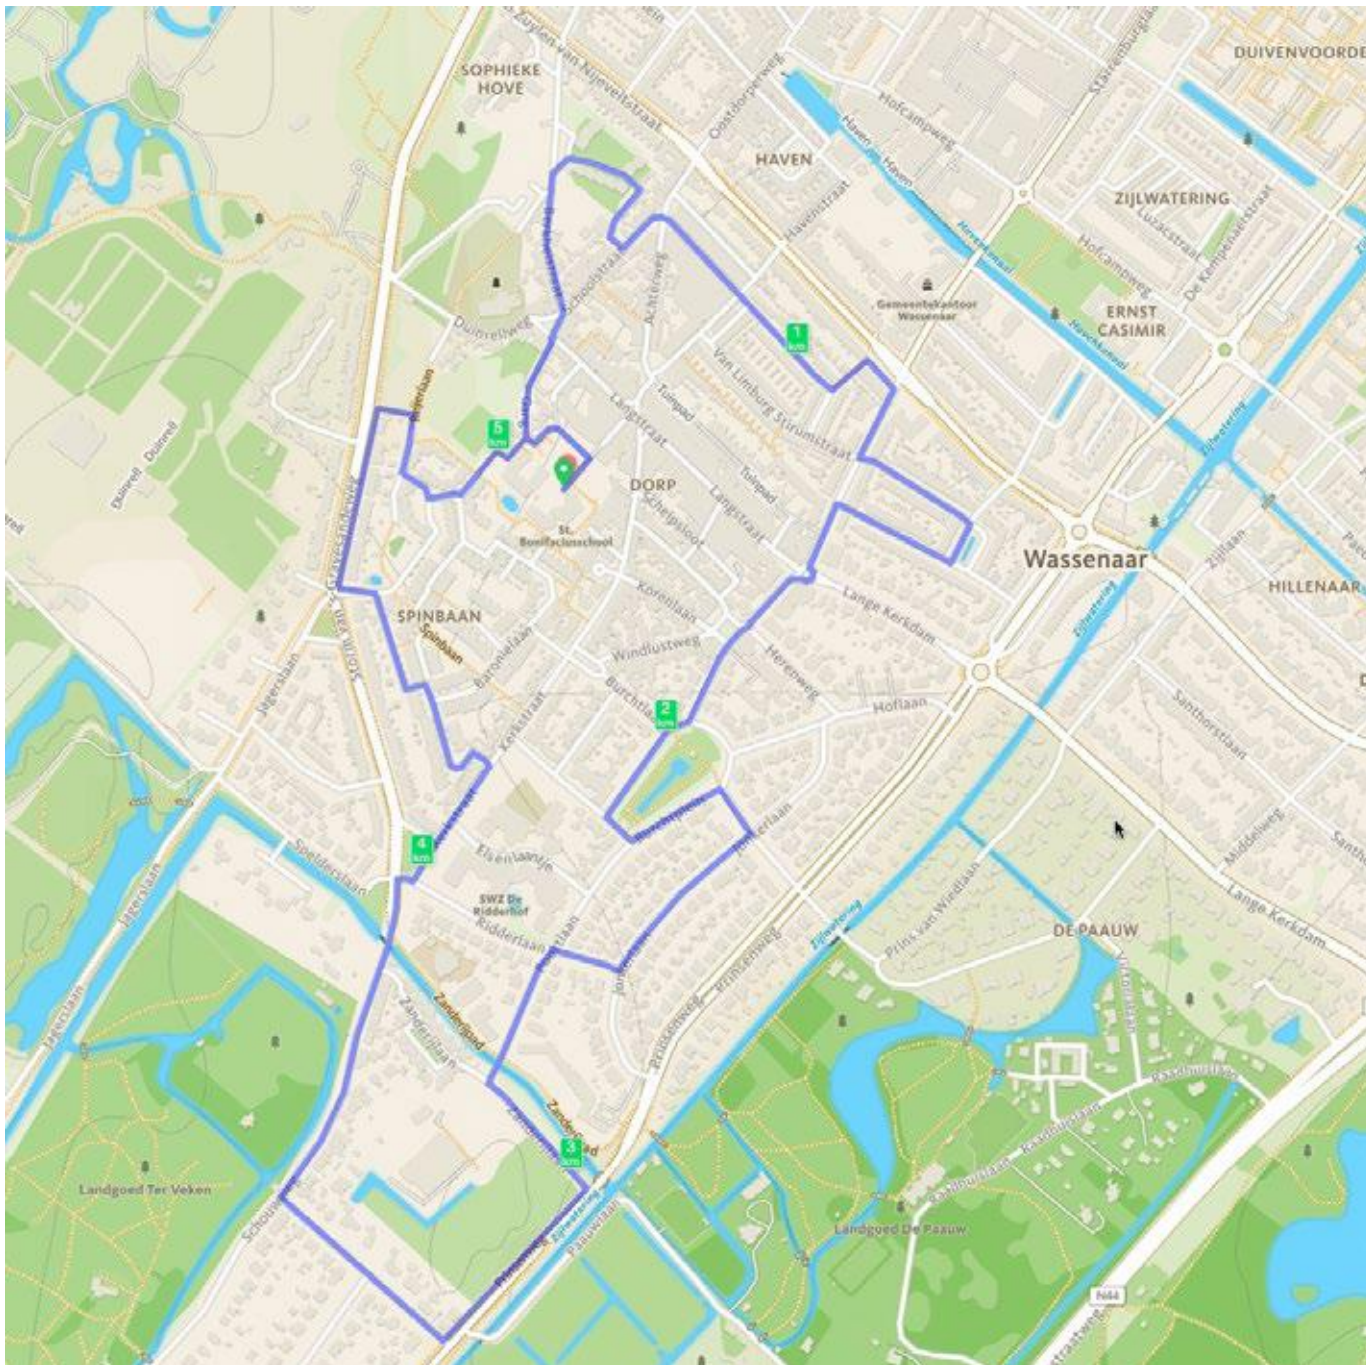

## 2.5 KM ROUTE DINSDAG 29 MEI

Start	Bonifaciuschool
Links	Kloosterland
Rechts	Gang
Oversteken	Plein
Rechtdoor	Berkheistraat
Rechts	Nieuw Rijksdorp
Links	Schoolstraat
Rechts	Luifelbaan
Rechtdoor	Van der Duyn van Maasdamstraat
Links	Richting de Van Zuylen Van Neijvelstraat
Rechts	Johan de Wittstraat
Links	Hogerbeetstraat
Rechts	Antonie Duyckplein
Rechts	Hugo de Grootstraat
Links	Johan de Wittstraat
Rechtdoor	Gravestraat
Rechtdoor	Burchtplein
Rechts	Van Heeckerenstraat
Rechts	Kerkstraat
Links	Spinbaan
Rechts	Dominee Honderslaan
Links	Dokter Duetzlaan
Rechtdoor	Vreeburglaan
Rechtdoor	Gang
Rechts	Kloosterland
Finish	Bonifaciuschool

## 5 KM ROUTE DINSDAG 29 MEI

Start	Bonifaciusschool
Links	Kloosterland
Rechts	Gang
Oversteken	Plein
Rechtdoor	Berkheistraat
Rechts	Nieuw Rijksdorp
Links	Schoolstraat
Rechts	Luifelbaan
Rechtdoor	Van der Duyn van Maasdamstraat
Links	Richting de Van Zuylen van Nijeveltstraat
Rechts	Johan de Wittstraat
Links	Hogerbeetstraat
Rechts	Antonie Duyckplein
Rechts	Hugo de Grootstraat
Links	Johan de Wittstraat
Rechtdoor	Gravestraat
Rechtdoor	Burchtplein
Links	Van Heeckerenstraat
Links	Burchtplein
Rechts	Burchtlaan
Rechts	Jonkerlaan
Rechts	Ridderlaan
Links	Poortlaan
Links	Zanderijlaan
Rechts	Prinsenweg
Rechts	Admiraal Helfrichlaan
Rechts	Schouwweg
Rechts	Ridderlaan
Links	Kerkstraat
Links	Pastoor Buyslaan
Links	Duynsteelaan
Rechts	Storm van 's Gravenzande
Rechts	Fietspad langs volkstuintjes
Rechts	Reijerlaan
Rechtdoor	Dokter Doelmanlaan
Links	Dokter Duetzlaan
Rechtdoor	Gang
Rechts	Kloosterland
Finish	Bonifaciusschool