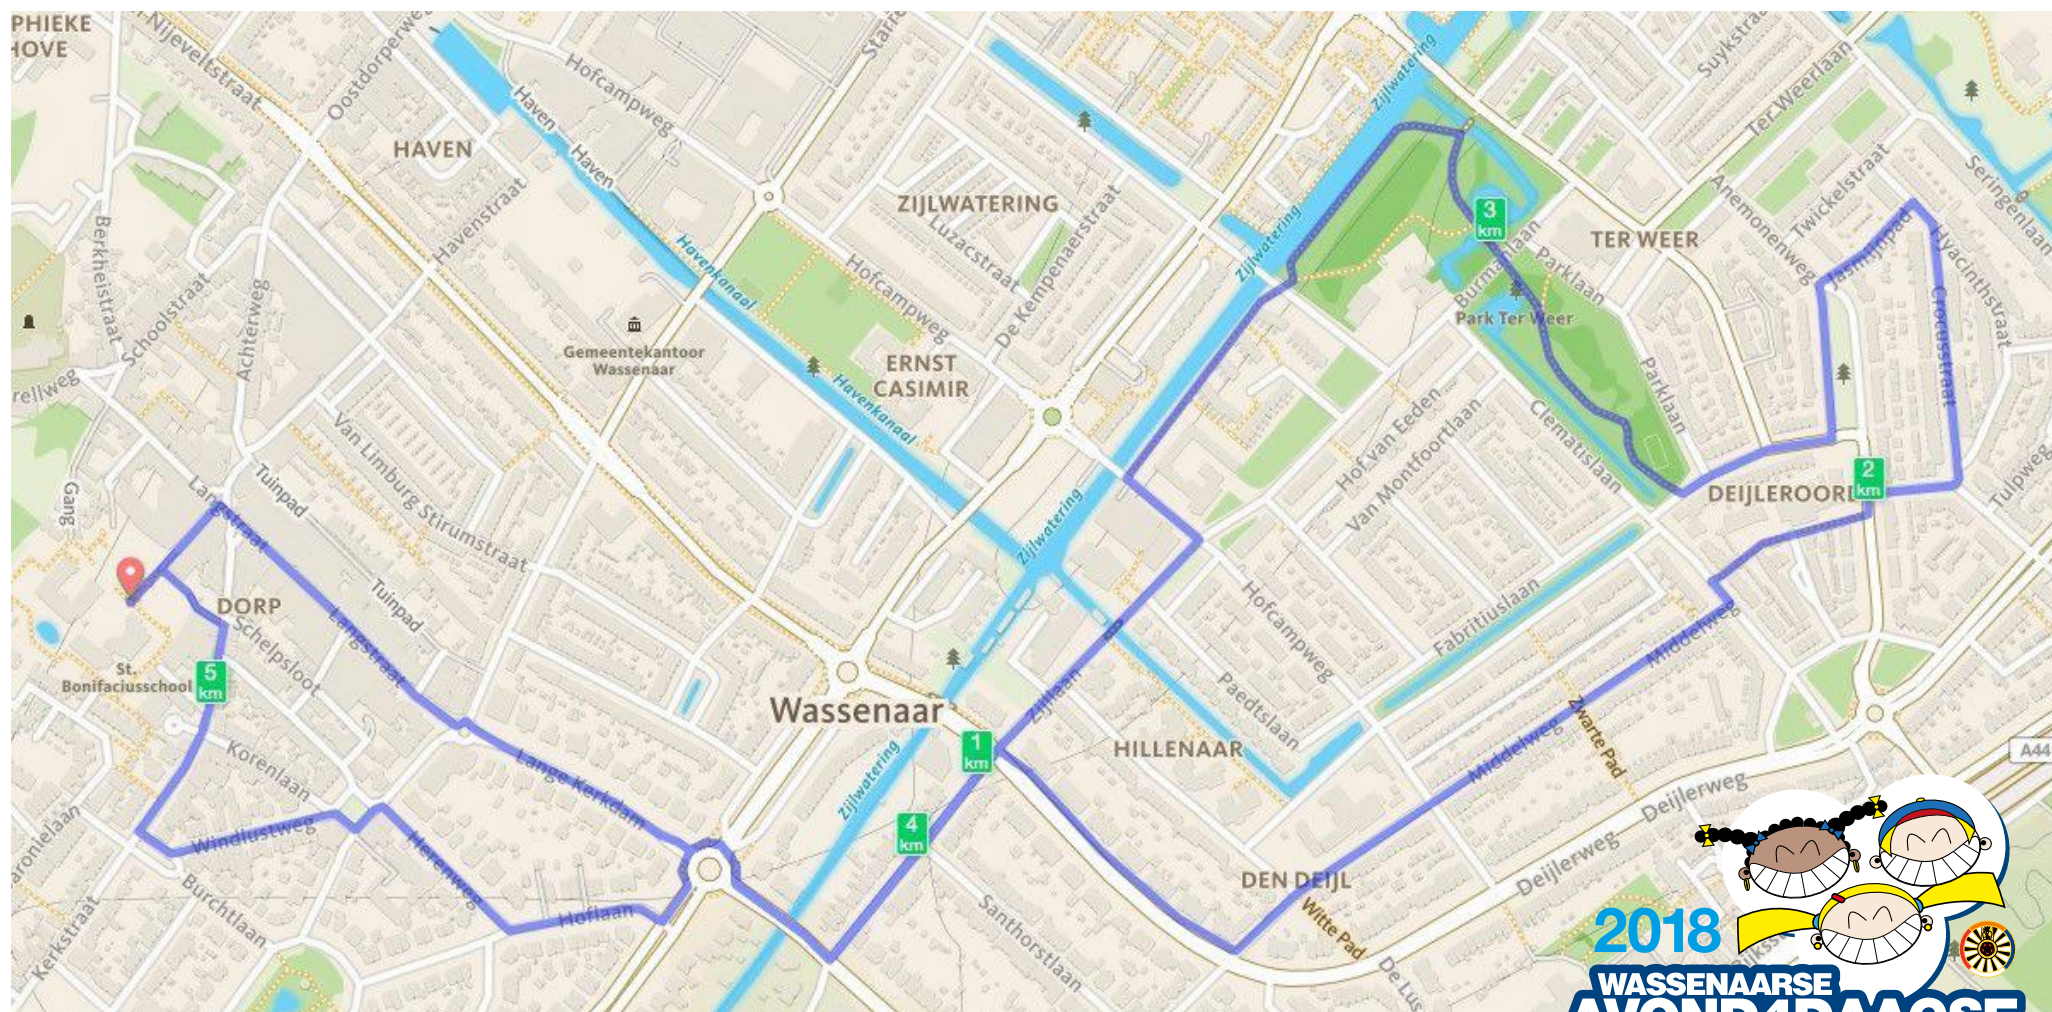

5 KM ROUTE

WOENSDAG 30 MEI

Start Bonifaciuschool
Rechtdoor Rijnsburgpassage (richting Langstraat)
Rechts Langstraat
Vervolg Lange Kerkdam (linkerkant van de weg aanhouden)
Links Zijllaan
Oversteken Van Zuylen van Neijveltstraat over
Rechts Van Zuylen van Neijveltstraat
Links Middelweg
Links Clematislaan

Rechts Fresiaplein
Oversteken Anemoneweg over en rechts aanhouden
Rechts Gladiusstraat
Links Crocusstraat
Links Aan einde Crocusstraat en Hyacinthstraat volgen
Links Woonerf volgen
Rechtdoor Anemoneweg oversteken
Links Linkerkant Anemoneweg volgen
Rechts Violierenweg
Rechts Weggetje door park in
In park links aanhouden, Burmanlaan oversteken
In park rechts aanhouden
Pad langs de Wetering volgen
Links Van Groeneveltlaan over
Oversteken Van Groeneveltlaan over
Rechtdoor Pad langs de Wetering volgen

Links Hofcampweg
Rechts Zijllaan
Oversteken Van Zuylen van Neijveltstraat over en Zijllaan volgen
Rechts Lange Kerkdam
Links Prinsenweg
Rechts Hoflaan
Rechts Herenweg
Links Gravestraat
Rechts Molenplein
Links Windlustweg
Rechts Burchtlaan
Rechts Kerkstraat
Links Kloosterland
Finish Bonifaciuschool

Voor de Wassenarese avondvierdaagse is een deelnemereglement (incl. algemene voorwaarden) van toepassing.
Het deelnemereglement is te vinden op onze website www.avond4daagse-wassenaar.nl