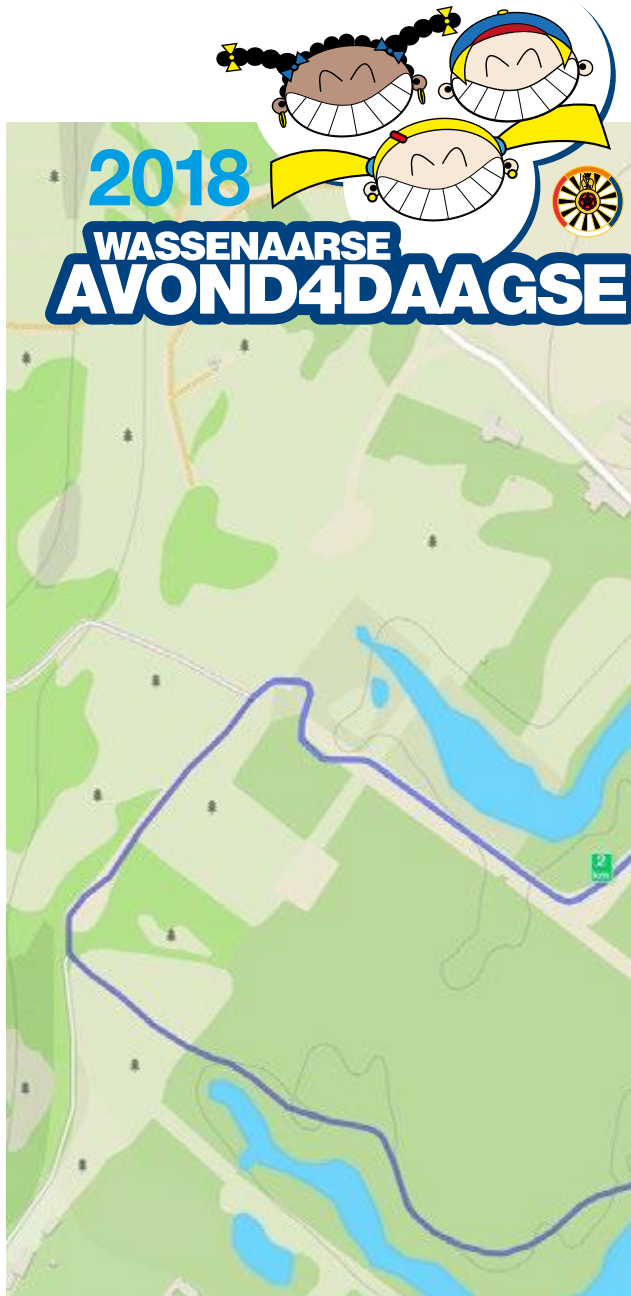

## 2.5 KM ROUTE WOENSDAG 30 MEI

Start	Bonifaciuschool
Links	Kloosterland
Links	Gang
Rechtdoor	Dokter Duetzlaan (rechts aanhouden)
Links	Dokter Doelmanlaan
Rechtdoor	Duynsteelaan
	(voetpad aan rechterzijde aanhouden)
Oversteken	Storm van 's-Gravensandeweg over en links aanhouden
Rechts	Na 15 meter (voetpad aan rechterzijde Jagerslaan aanhouden)
Rechts	Over bruggetje over bij Hertenkamp
Vervolg	Hertenkamp route Dunea
Links	Jagerslaan
Oversteken	Storm van 's-Gravensandeweg over naar Duynsteelaan
Rechtdoor	Duynsteelaan
Rechts	Dokter Duetzlaan
Rechtdoor	Gang
Rechts	Kloosterland
Finish	Bonifaciuschool

# 5 KM ROUTE

# 10 KM ROUTE