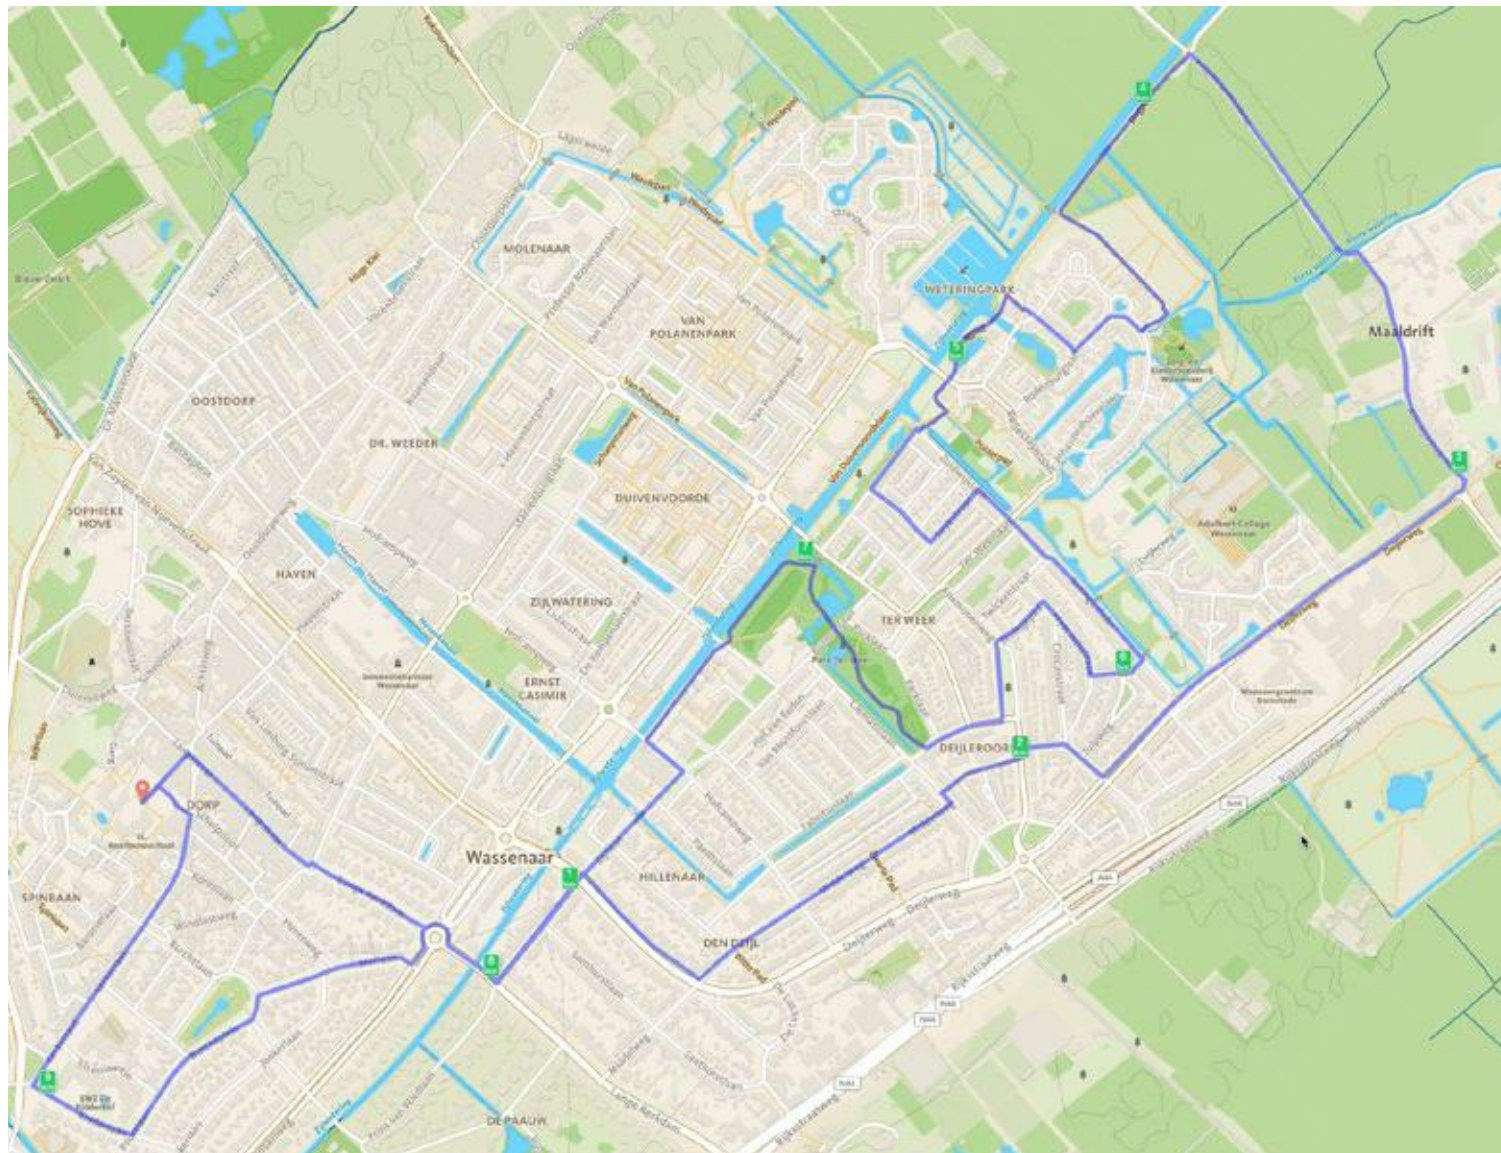

Start	Bonifaciusschool
Rechtdoor	Rijnsburgpassage (richting Langstraat)
Rechts	Langstraat
Vervolg	Lange Kerkdam (linkerkant van de weg aanhouden)
Links	Zijllaan
Oversteken	Van Zuylen van Neijveltstraat over
Rechts	Van Zuylen van Neijveltstraat
Links	Middelweg
Links	Clematislaan
Rechts	Fresiaplein
Oversteken	Anemoneweg over en rechts aanhouden
Rechts	Gladiolusstraat
Rechts	Narcislaan
Links	Deijlerweg
Links	Ammonslaantje
Rechtdoor	Hogeboomseweg
Links	Pad langs water volgen
Links	Pad door park volgen
Rechts	Langs kinderboerderij
Rechts	Rodenburglaan
Rechts	Lindenhoflaan
Links	Jaagpad
Rechts	Richting de Lignestraat
Rechtdoor	De Lignestraat
Links	Sandelanstraat
Links	Suykstraat
Rechts	Zuidwijklaan
	(deze gaat over in de Seringenlaan)
Rechts	Irisstraat
Rechts	Hyacinthstraat
Links	Woonerf volgen
Rechtdoor	Anemoneweg oversteken
Links	Linkerkant Anemoneweg volgen
Rechts	Violierenweg
Rechts	Weggetje door park in
	In park links aanhouden,
	Burmanlaan oversteken
	In park rechts aanhouden
Links	Pad langs de Wetering volgen
Oversteken	Van Groeneveltlaan over
Rechtdoor	Pad langs de Wetering volgen
Links	Hofcampweg
Rechts	Zijllaan
Oversteken	Van Zuylen van Neijveltstraat
	over en Zijllaan volgen
Rechts	Lange Kerkdam
Links	Prinsenweg
Rechts	Hoflaan
Rechtdoor	Burchtplein en Poortlaan volgen
Rechts	Ridderlaan
Rechts	Kerkstraat
Links	Kloosterland
Finish	Bonifaciusschool