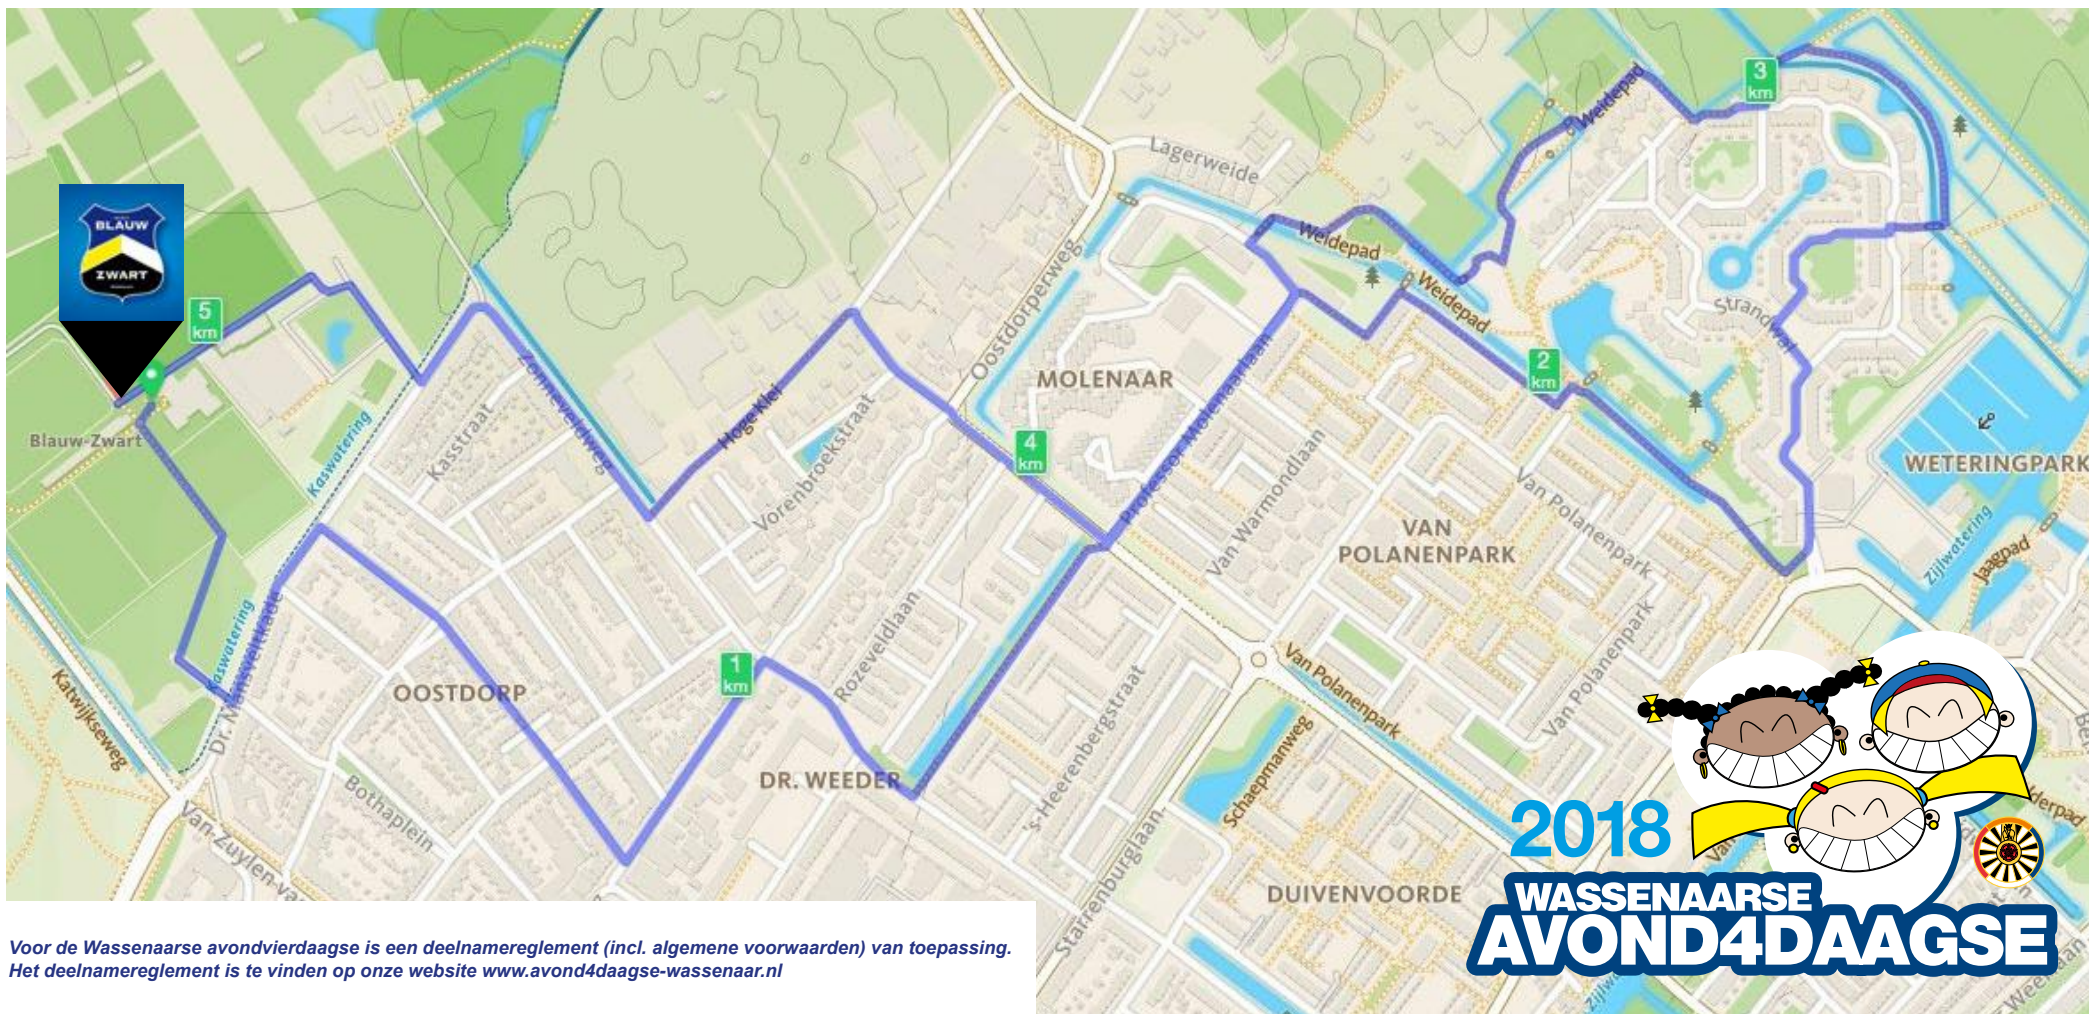

## 2.5 KM ROUTE VRIJDAG 1 JUNI

Start	Blauw Zwart langs het kunstgrasveld richting Dr Mansveltkade
Rechtdoor	Grasveld op en de speeltuin rechts houden
Links	Dr Mansveltkade
Rechts	Bloemluststraat
Links	Oostdorperweg
Rechts	Donker Curtiusstraat
Links	's-Heerenbergstraat (pad langs het water)
Links	Van Kranenburglaan
Rechtdoor	Verlengde Hoge Klei
Links	Hoge Klei
Rechts	Zonneveldweg
Links	Dr Mansveltkade
Rechts	Parkeerterrein op
Links	Blauw Zwart

## 5 KM ROUTE VRIJDAG 1 JUNI

<b>Start</b>	Blauw Zwart langs het kunstgrasveld richting Dr Mansveltkafe
Rechtdoor	Grasveld op en de speeltuin rechts houden
Links	Dr Mansveltkafe
Rechts	Bloemluststraat
Links	Oostdorperweg
Rechts	Donker Curtiusstraat
Links	's-Heerenbergstraat (pad langs het water)
Rechtdoor	Professor Molenaarlaan
Rechts	Van Polanenpark
Links	Van Polanenpark
Rechts	Van Polanenpark (water links laten liggen)
Links	Naar overkant water
Rechts	Weidepad
Links	Van Duivenvoordelaan
Links	Strandwal