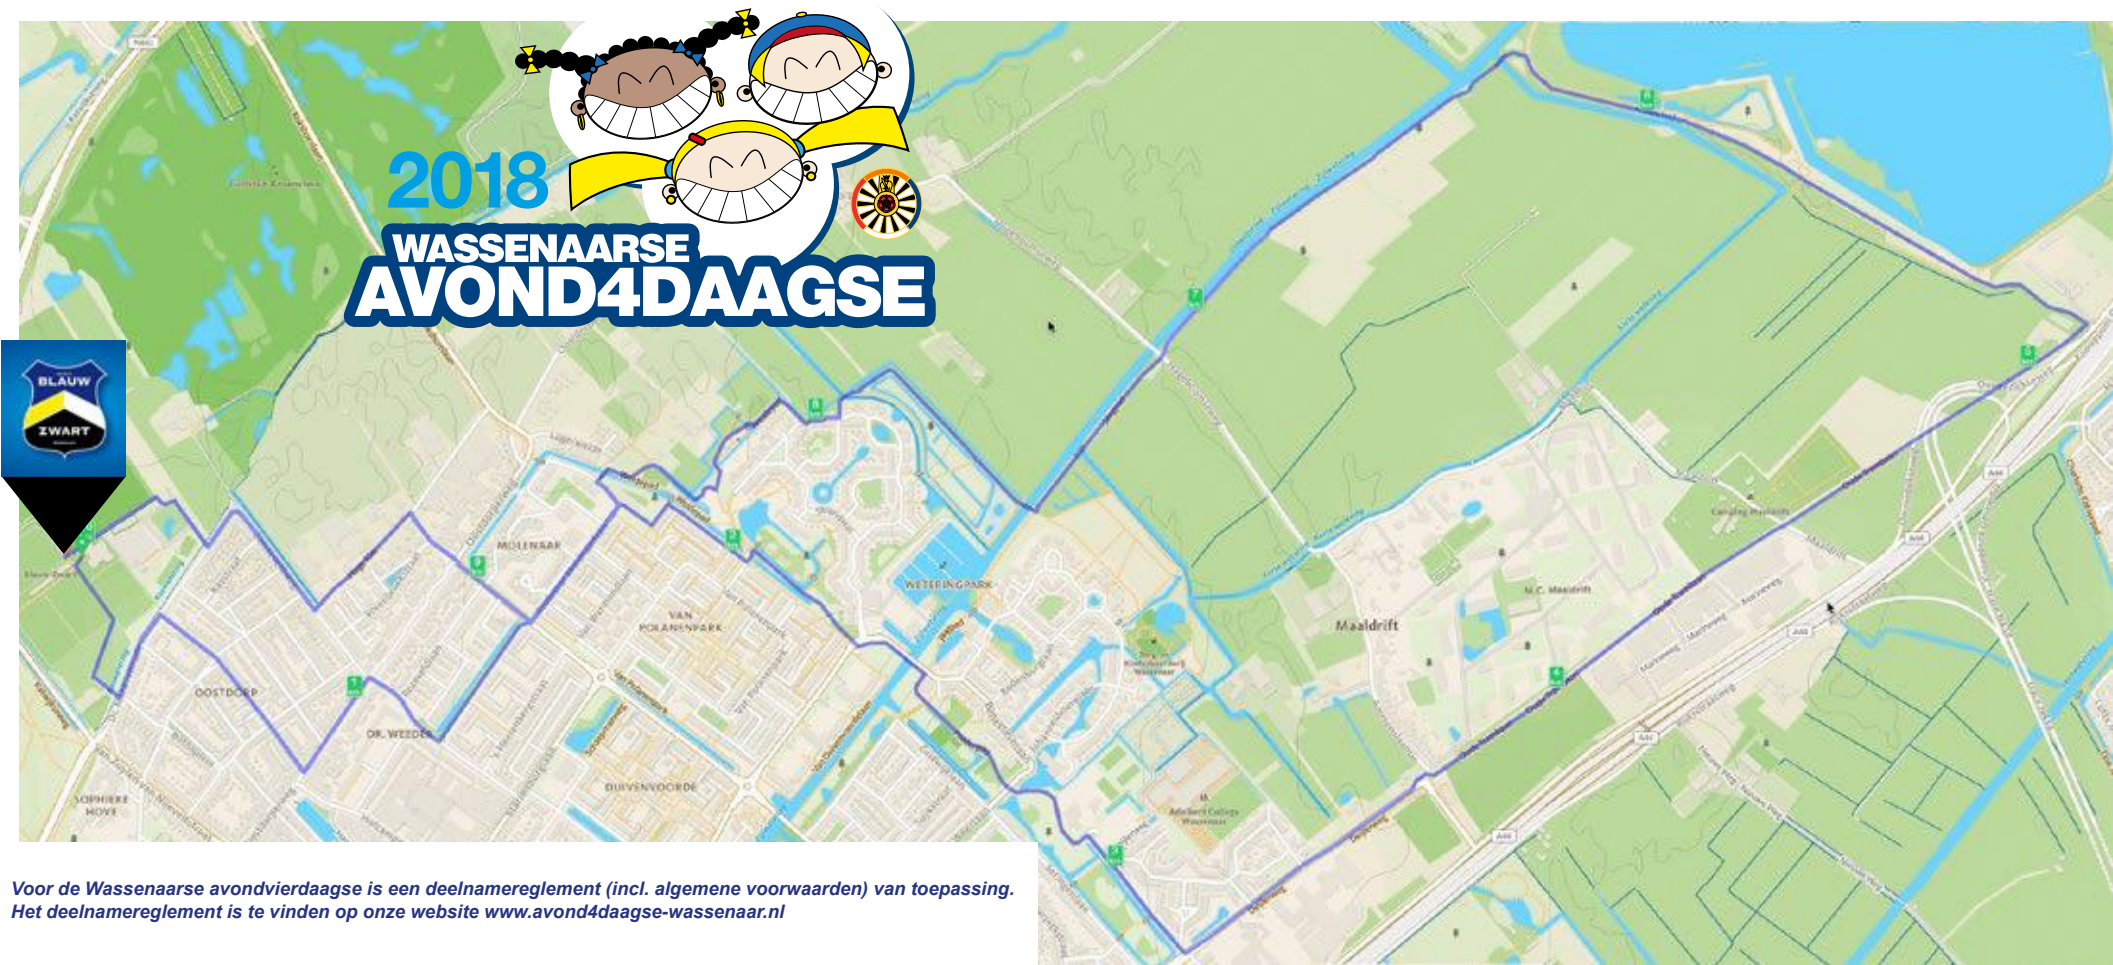

## 2.5 KM ROUTE VRIJDAG 1 JUNI

Start	Blauw Zwart langs het kunstgrasveld richting Dr Mansveltkade
Rechtdoor	Grasveld op en de speeltuin rechts houden
Links	Dr Mansveltkade
Rechts	Bloemluststraat
Links	Oostdorperweg
Rechts	Donker Curtiusstraat
Links	's-Heerenbergstraat (pad langs het water)
Links	Van Kranenburglaan
Rechtdoor	Verlengde Hoge Klei
Links	Hoge Klei
Rechts	Zonneveldweg
Links	Dr Mansveltkade
Rechts	Parkeerterrein op
Links	Blauw Zwart

## 5 KM ROUTE VRIJDAG 1 JUNI

<b>Start</b>	Blauw Zwart langs het kunstgrasveld richting Dr Mansveltkafe
Rechtdoor	Grasveld op en de speeltuin rechts houden
Links	Dr Mansveltkafe
Rechts	Bloemluststraat
Links	Oostdorperweg
Rechts	Donker Curtiusstraat
Links	's-Heerenbergstraat (pad langs het water)
Rechtdoor	Professor Molenaarlaan
Rechts	Van Polanenpark
Links	Van Polanenpark
Rechts	Van Polanenpark (water links laten liggen)
Links	Naar overkant water
Rechts	Weidepad
Links	Van Duivenvoordelaan
Links	Strandwal

Rechts	Speerpuntkreek
Rechtdoor	Oversteken en het pad volgen over de brug
Links	Na de brug het pad volgen links afbuigen
Rechts	Maalsteenkreek
Rechts	Weidepad volgen (rechts aanhouden)
Links	Brug over naar Dirk de Raetlaan
Links	Dirk de Raetlaan
Rechts	Professor Molenaarlaan
Rechts	Van Cranenburchlaan
Rechtdoor	Verlengde Hoge Klei
Links	Hoge klei
Rechts	Zonneveldweg
Links	Dr Mansveltkafe
Rechts	Parkeerterrein op
Links	Blauw Zwart