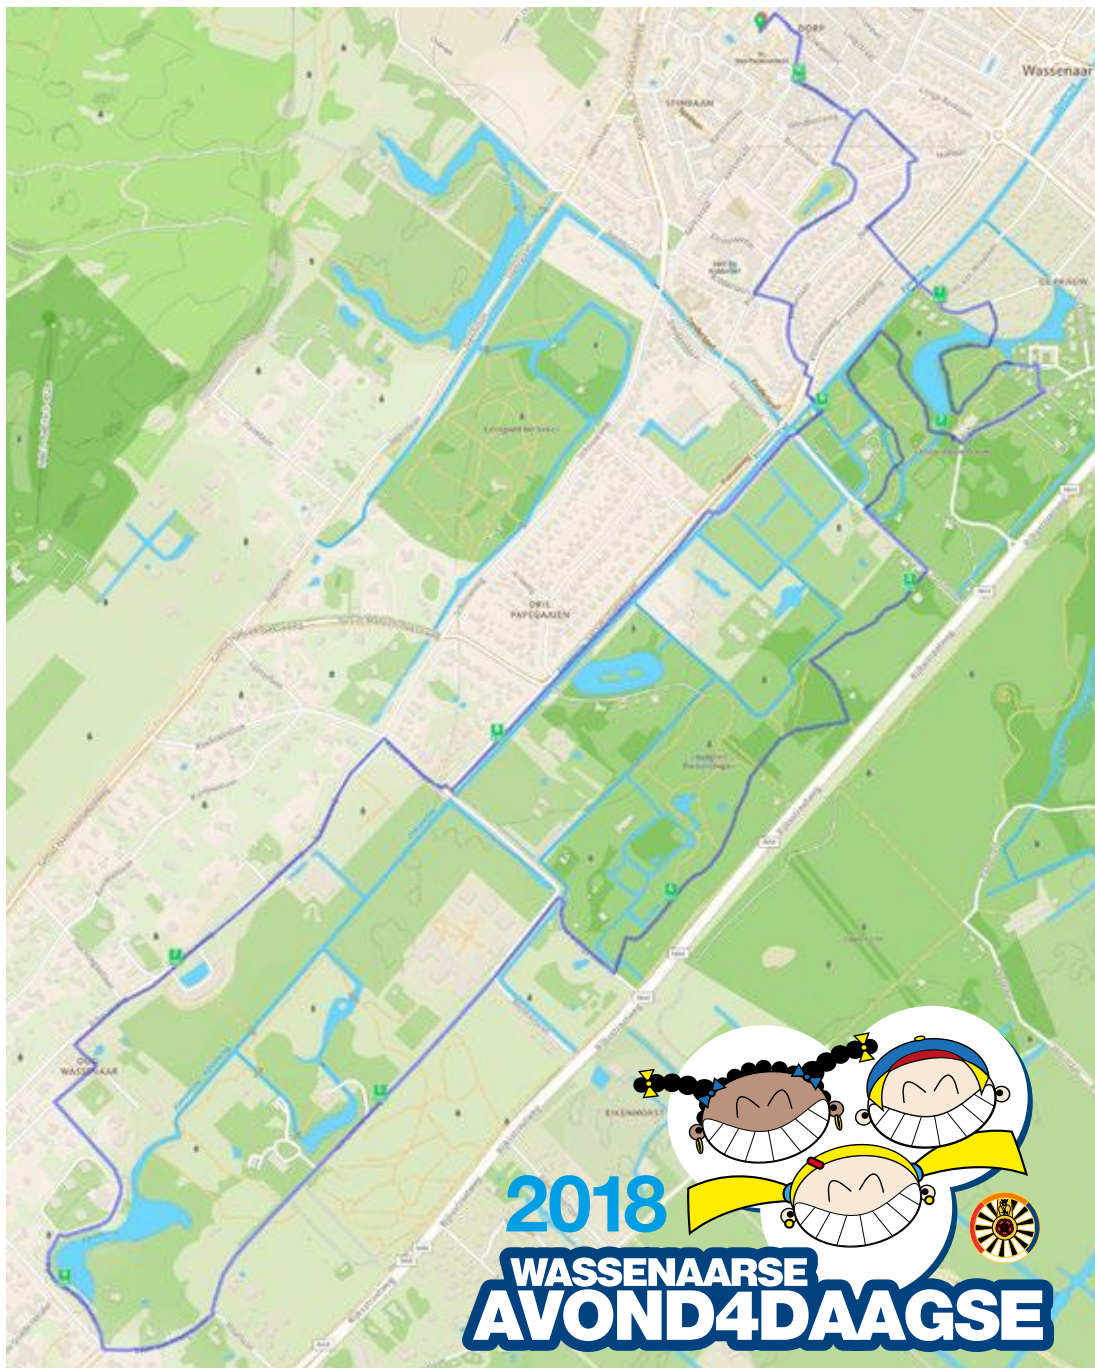

## 2.5 KM ROUTE DONDERDAG 31 MEI

- |                |   |
|----------------|---|
| Start          | Bonifaciusschool  |
| Rechts         | Kloosterland  |
| Rechts         | Kerkstraat  |
| Links          | Korenlaan   |
| Rechtdoor      | Molenplein  |
| Links          | Gravestraat   |
| Rechts         | Herenweg  |
| Oversteken     | Hoflaan over naar Jonkerlaan  |
| Rechtdoor      | Jonkerlaan  |
| Links          | Burchtlaan  |
| Oversteken     | Prinsenvweg over naar Prinses Marielaan                             |
| Rechtdoor      | Prinses Marielaan (bocht naar links volgen)                         |
| Rechts         | Halverwege Prinses Marielaan fietspad op (volg "Landgoederenroute") |
| Links          | Direct na brug Pad volgen   |
| Niet over brug | over naar Pieter Twentlaan  |
| Rechtdoor      | Langs achterkant Raadhuis   |
| Rechts         | Direct na Raadhuis richting vijver                                  |
| Rechtdoor      | Brug over (langs badende dame in de vijver)                         |
| Links          | Direct na brug (fietspad langs theehuisje/atelier volgen)           |
| Rechts         | Direct na brug naar Paauwlaan                                       |
| Rechts         | Bij scouting terrein over en daarna links (richting Prinsenvweg)    |
| Oversteken     | Prinsenvweg over en rechts aanhouden                                |
| Links          | Jonkerlaan  |
| Links          | Ridderlaan  |
| Rechts         | Poortlaan   |
| Rechtdoor      | Burchtplein (links aanhouden om plein heen)                         |
| Rechts         | Gravestraat   |
| Links          | Molenplein  |
| Rechtdoor      | Korenlaan   |
| Rechts         | Kerkstraat  |
| Links          | Kloosterland  |
| Finish         | Bonifaciusschool  |

# 10 KM ROUTE