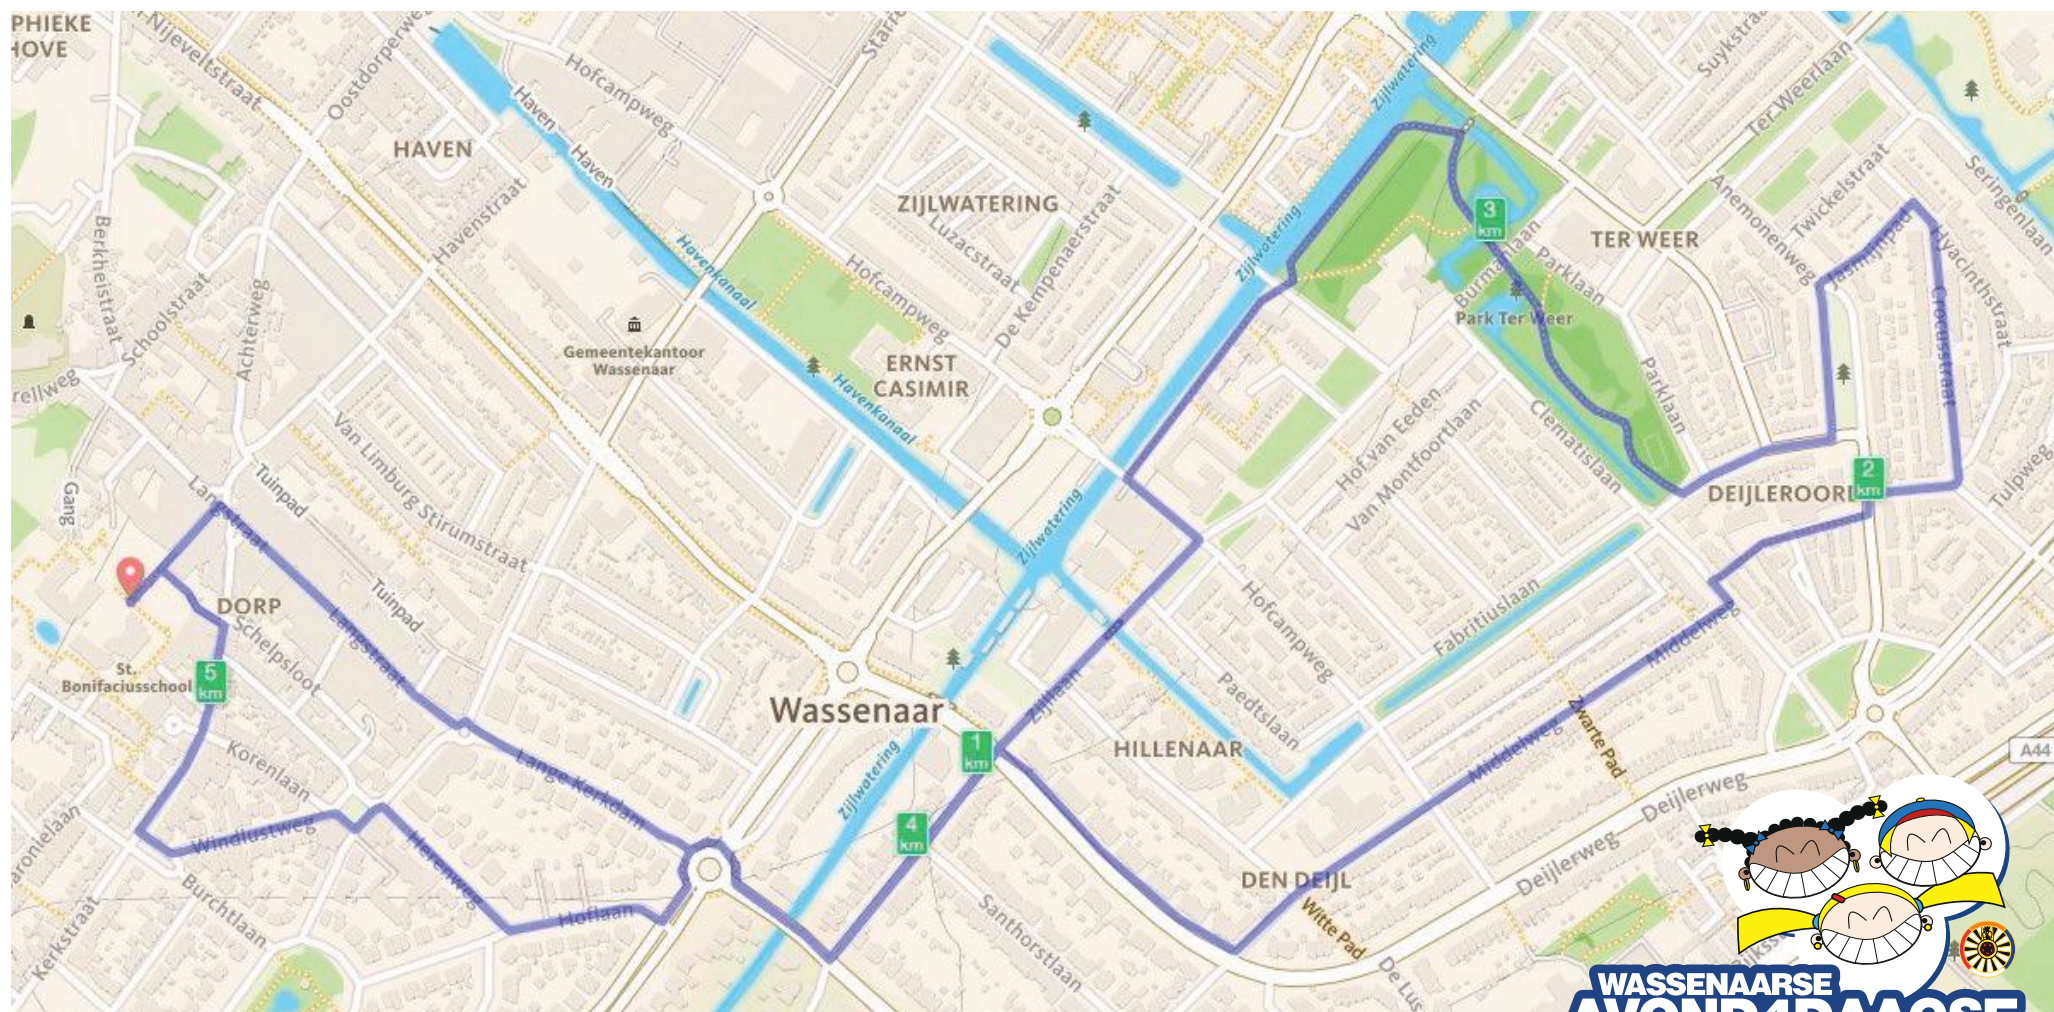

# 5 KM ROUTE WOENSDAG

Start Bonifaciuschool  
 Rechtdoor Rijnsburgpassage (richting Langstraat)  
 Rechts Langstraat  
 Vervolg Lange Kerkdam (linkerkant van de weg aanhouden)  
 Links Zijlveen  
 Oversteken Van Zuylen van Neijveltstraat over  
 Rechts Van Zuylen van Neijveltstraat  
 Links Middelweg  
 Links Clematislaan

Rechts Fresiaplein  
 Oversteken Anemoneweg over en rechts aanhouden  
 Rechts Gladiusstraat  
 Links Crocusstraat  
 Links Aan einde Crocusstraat en Hyacinthstraat volgen  
 Links Woonerf volgen  
 Rechtdoor Anemoneweg oversteken  
 Links Linkerkant Anemoneweg volgen  
 Rechts Violierenweg  
 Rechts Weggetje door park in  
 In park links aanhouden, Burmanlaan oversteken  
 In park rechts aanhouden  
 Pad langs de Wetering volgen  
 Links Van Groeneveltlaan over  
 Oversteken Van Groeneveltlaan over  
 Rechtdoor Pad langs de Wetering volgen

Links Hofcampweg  
 Rechts Zijlveen  
 Oversteken Van Zuylen van Neijveltstraat over en Neijveltstraat volgen  
 Rechts Lange Kerkdam  
 Links Prinsenweg  
 Rechts Hoflaan  
 Rechts Herenweg  
 Links Gravestraat  
 Rechts Molenplein  
 Links Windlustweg  
 Rechts Burchtlaan  
 Rechts Kerkstraat  
 Links Kloosterland  
 Finish Bonifaciuschool