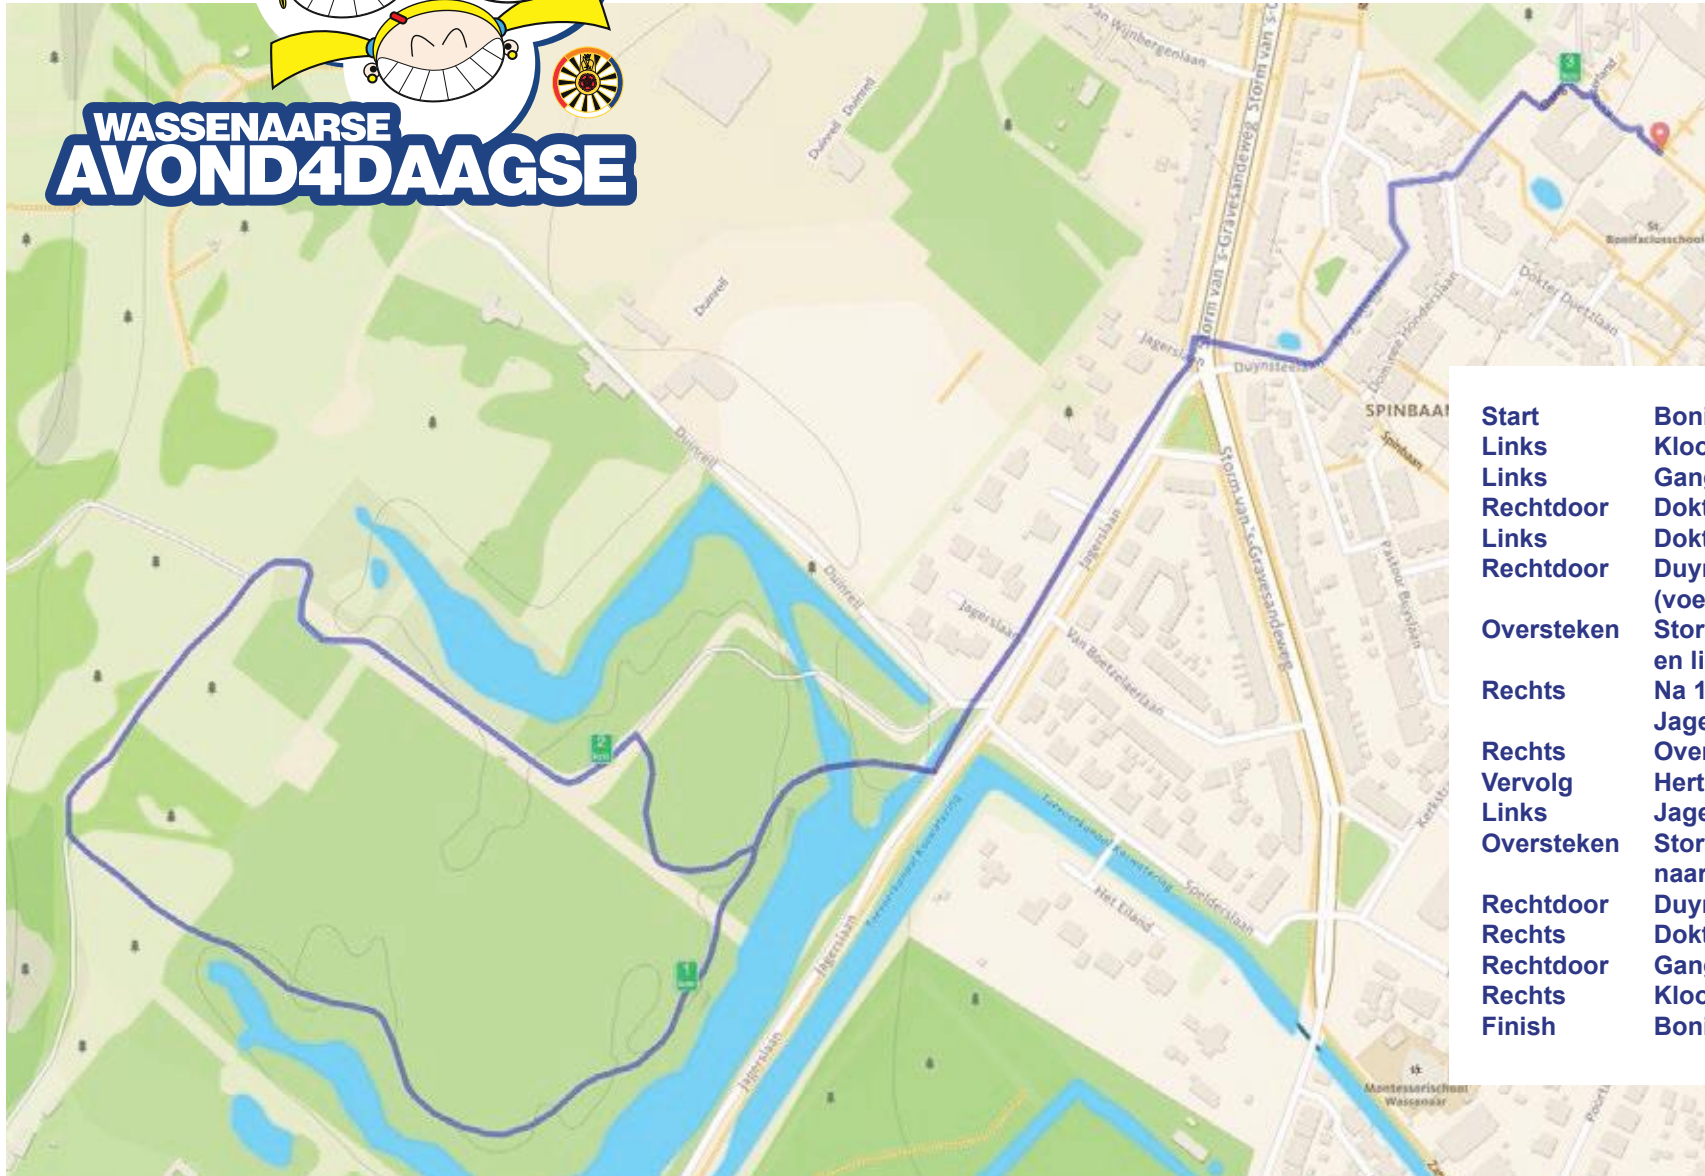

2.5 KM ROUTE WOENSDAG

**WASSENAARSE
AVOND4DAAGSE**

Start	Bonifaciuschool
Links	Kloosterland
Links	Gang
Rechtdoor	Dokter Duetzlaan (rechts aanhouden)
Links	Dokter Doelmanlaan
Rechtdoor	Duynsteelaan
Oversteken	(voetpad aan rechterzijde aanhouden) Storm van 's-Gravensandeweg over en links aanhouden
Rechts	Na 15 meter (voetpad aan rechterzijde Jagerslaan aanhouden)
Rechts	Over bruggetje over bij Hertenkamp
Vervolg	Hertenkamp route Dunea
Links	Jagerslaan
Oversteken	Storm van 's-Gravensandeweg over naar Duynsteelaan
Rechtdoor	Duynsteelaan
Rechts	Dokter Duetzlaan
Rechtdoor	Gang
Rechts	Kloosterland
Finish	Bonifaciuschool